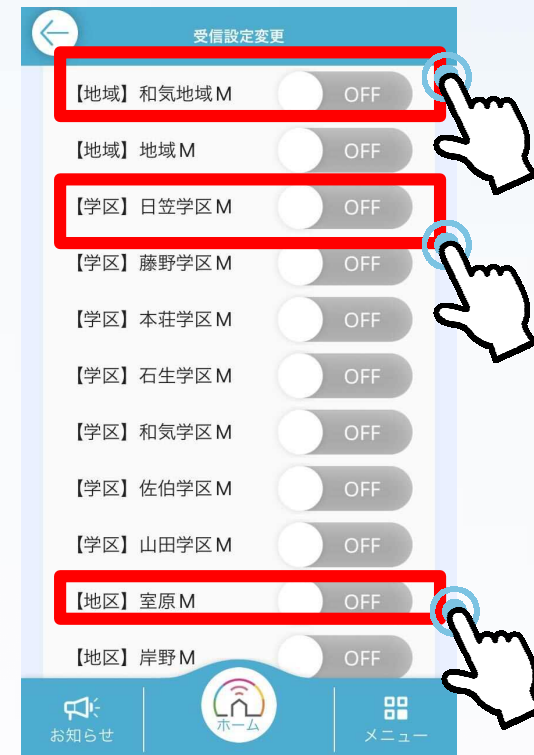

「お知らせ」画面

- ①前のページに移動します。
- ②放送カテゴリ毎にお知らせを表示します。
「お知らせ」「重要なお知らせ（緊急情報）」など
- ③お知らせの履歴を見ることができます。
タップすると、詳細画面が開きます。

「メニュー」画面

ご利用頂ける各種機能のボタンが一覧で表示されます。

確認したい項目をタップすると、
該当の画面が表示されます。

※メニューの表示項目は予告なく変更されることがあります。

地域・学区・地区 設定

お住まいの地区等を設定いただくことで、地区や学校などからの放送を受信する事が可能です。設定しない場合、役場からのお知らせしか届かない事になります。

①「メニュー」をタップ

①

②「設定」ボタンをタップ

②

③受信設定変更をタップ

③

次のページへ続く

地域・学区・地区 設定②

ご自身のお住いに該当する【地域】【学区】【地区】を1つずつ、3つを選択し「ON」にしてください。
この設定を行うことで区長様からの配信などを受け取れるようになります。

<受診設定変更画面>

<【】内に地域、学区、地区が表示されています>

(例) 室原地区にお住まいの場合