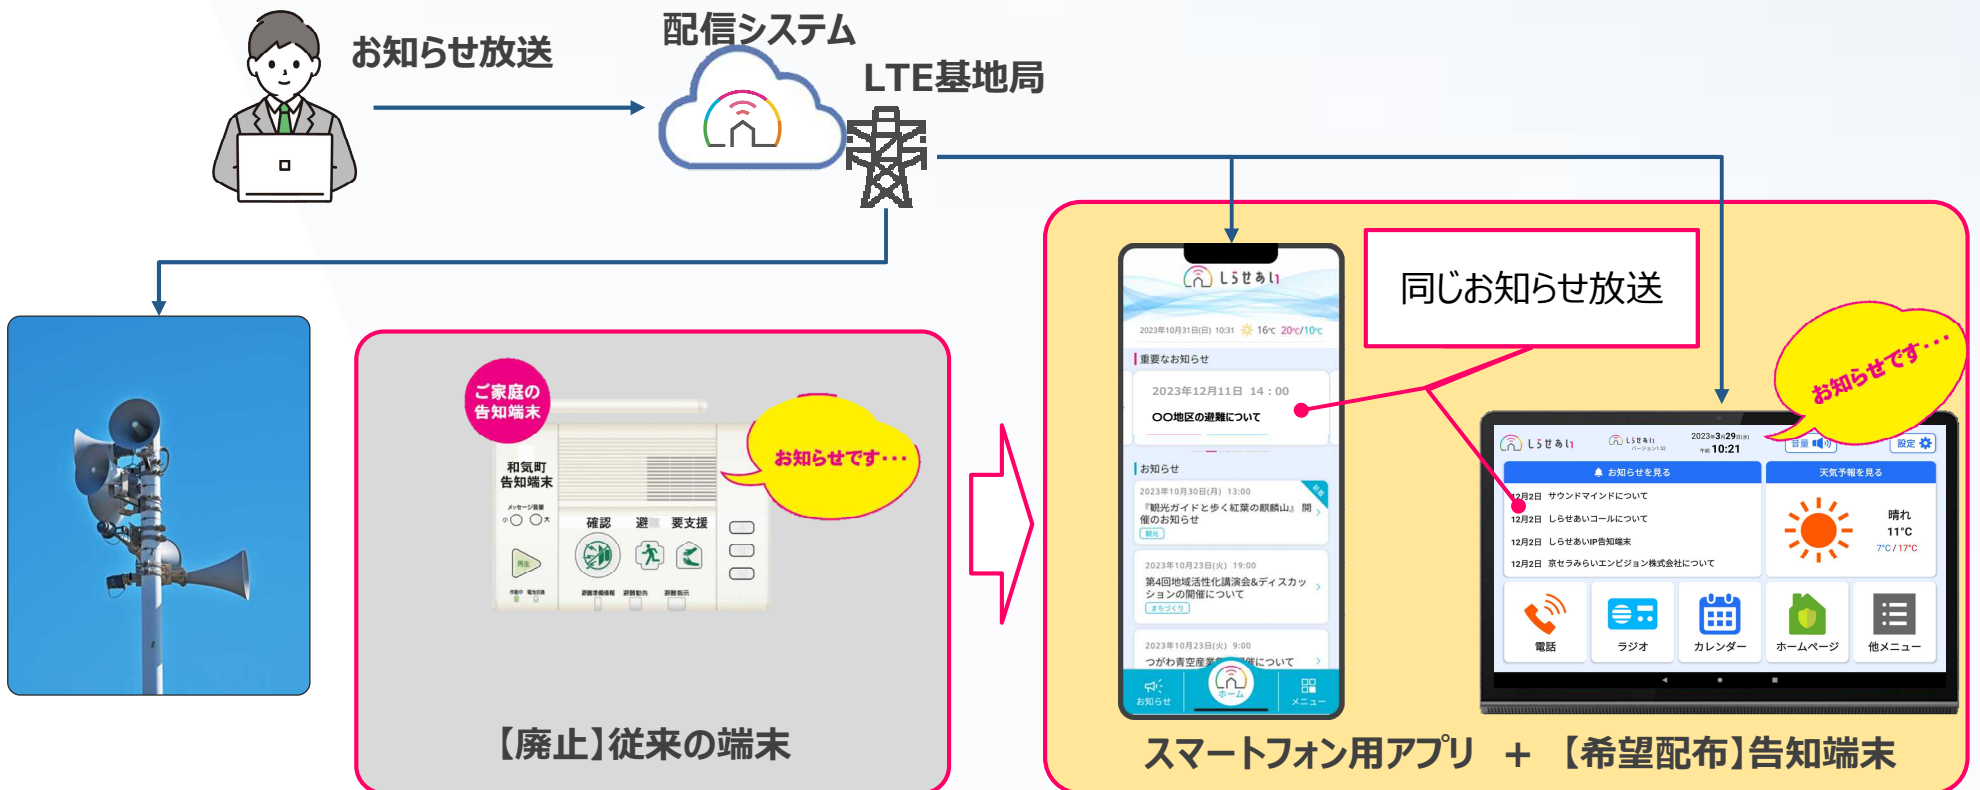

和気町告知放送システム 告知端末説明会 スマートフォンアプリについて

令和6年 1月

 和気町役場

 KYOCERA

京セラ みらいエンビジョン株式会社

はじめに

H22年度に整備した音声告知システムの終了に伴い、次の時代を見据えた新たな配信システムに切り替える事業を実施しております。

これまで同様屋外スピーカーへの配信、そして各個人がお持ちのスマートフォンでダウンロード可能な無料アプリへの配信を基本方針とし、加えて今まで通りご自宅で音声による行政情報や緊急情報の配信を希望される方に、告知端末（タブレット）を配布する計画となります。

しらせあい スマートフォンアプリとは

町からのお知らせを、タブレットと屋外スピーカーからだけでなく、

お使いのスマートフォンでいつでもどこでも受信するための**無料**アプリケーションです。

お出かけ中や離れてお住まいのご家族の方でも、お気軽にインストールください。

【iPhone版】

しらせあいアプリをインストールします
下記のQRコードを読み込んでください

【Android版】

しらせあいアプリをインストールします
下記のQRコードを読み込んでください

【または】

AppStore や
GooglePlay にて
「しらせあい」と検索して

インストールしてください
↓のロゴが目印です

ホーム画面

【ホーム画面の内容】

- ① 重要なお知らせは左右にスクロールします。
- ② お知らせは上下にスクロールします。

【メニュー部の説明】

- ③ ホーム画面(左図)に移動します。
- ④ お知らせページに移動します。
- ⑤ メニューページに移動します。

「お知らせ」画面

- ①前のページに移動します。
- ②放送カテゴリ毎にお知らせを表示します。
「お知らせ」「重要なお知らせ（緊急情報）」など
- ③お知らせの履歴を見ることができます。
タップすると、詳細画面が開きます。

「メニュー」画面

ご利用頂ける各種機能のボタンが一覧で表示されます。

確認したい項目をタップすると、
該当の画面が表示されます。

※メニューの表示項目は予告なく変更されることがあります。